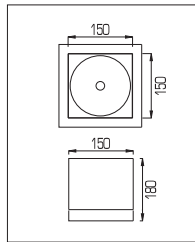

NOV DFR 54222

- 1x26W PLC
- G24 G3 Duy yapısı
- 1x26W PLC
- G24 G3 Lamp holder

NOV DFR 54224

- 2x26W PLC
- G24 G3 Duy yapısı
- Temperli cam
- 2x26W PLC
- G24 G3 Lamp holder
- Tempered glass

NOV DFR 54223

- 1x26W PLC
- G24 G3 Duy yapısı
- Temperli cam
- 1x26W PLC
- G24 G3 Lamp holder
- Tempered glass

NOV DMR 52249

- 1x35/70W CDM-T
- G12 Duy yapısı
- Temperli cam
- 1x35/70W CDM-T
- G12 Lamp holder
- Tempered glass