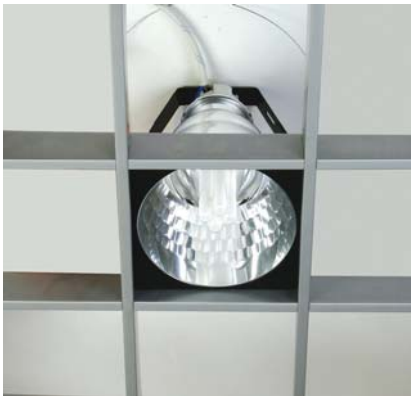

NOV DFR 54222

- 1x26W PLC
- G24 G3 Duy yapısı
- 1x26W PLC
- G24 G3 Lamp holder

NOV DFR 54224

- 2x26W PLC
- G24 G3 Duy yapısı
- Temperli cam
- 2x26W PLC
- G24 G3 Lamp holder
- Tempered glass

NOV DFR 54223

- 1x26W PLC
- G24 G3 Duy yapısı
- Temperli cam
- 1x26W PLC
- G24 G3 Lamp holder
- Tempered glass

NOV DMR 52249

- 1x35/70W CDM-T
- G12 Duy yapısı
- Temperli cam
- 1x35/70W CDM-T
- G12 Lamp holder
- Tempered glass