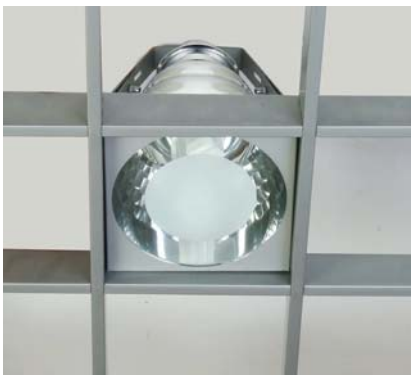

NOV DFR 54222

- 1x26W PLC
- G24 G3 Duy yapısı
- 1x26W PLC
- G24 G3 Lamp holder

NOV DFR 54224

- 2x26W PLC
- G24 G3 Duy yapısı
- Temperli cam
- 2x26W PLC
- G24 G3 Lamp holder
- Tempered glass

NOV DFR 54223

- 1x26W PLC
- G24 G3 Duy yapısı
- Temperli cam
- 1x26W PLC
- G24 G3 Lamp holder
- Tempered glass

NOV DMR 52249

- 1x35/70W CDM-T
- G12 Duy yapısı
- Temperli cam
- 1x35/70W CDM-T
- G12 Lamp holder
- Tempered glass