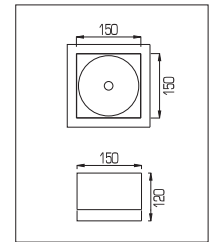

NOV DFR 54222

- 1x26W PLC
- G24 G3 Duy yapısı
- 1x26W PLC
- G24 G3 Lamp holder

NOV DFR 54224

- 2x26W PLC
- G24 G3 Duy yapısı
- Temperli cam
- 2x26W PLC
- G24 G3 Lamp holder
- Tempered glass

NOV DFR 54223

- 1x26W PLC
- G24 G3 Duy yapısı
- Temperli cam
- 1x26W PLC
- G24 G3 Lamp holder
- Tempered glass

NOV DMR 52249

- 1x35/70W CDM-T
- G12 Duy yapısı
- Temperli cam
- 1x35/70W CDM-T
- G12 Lamp holder
- Tempered glass