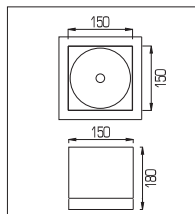

NOV DFR 54222

- 1x26W PLC
- G24 G3 Duy yapısı
- 1x26W PLC
- G24 G3 Lamp holder

NOV DFR 54224

- 2x26W PLC
- G24 G3 Duy yapısı
- Temperli cam
- 2x26W PLC
- G24 G3 Lamp holder
- Tempered glass

NOV DFR 54223

- 1x26W PLC
- G24 G3 Duy yapısı
- Temperli cam
- 1x26W PLC
- G24 G3 Lamp holder
- Tempered glass

NOV DMR 52249

- 1x35/70W CDM-T
- G12 Duy yapısı
- Temperli cam
- 1x35/70W CDM-T
- G12 Lamp holder
- Tempered glass